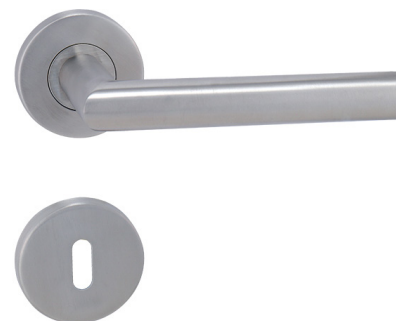

Dveře

Ref. Sapeli Elegant komfort

výška dveří 2100 mm, polodrážkové provedení, CPL bílá hladká

Plné provedení

Prosklení (ob. pokoj - chodba)

Kování

Ref. MP Favorit R

broušená nerez